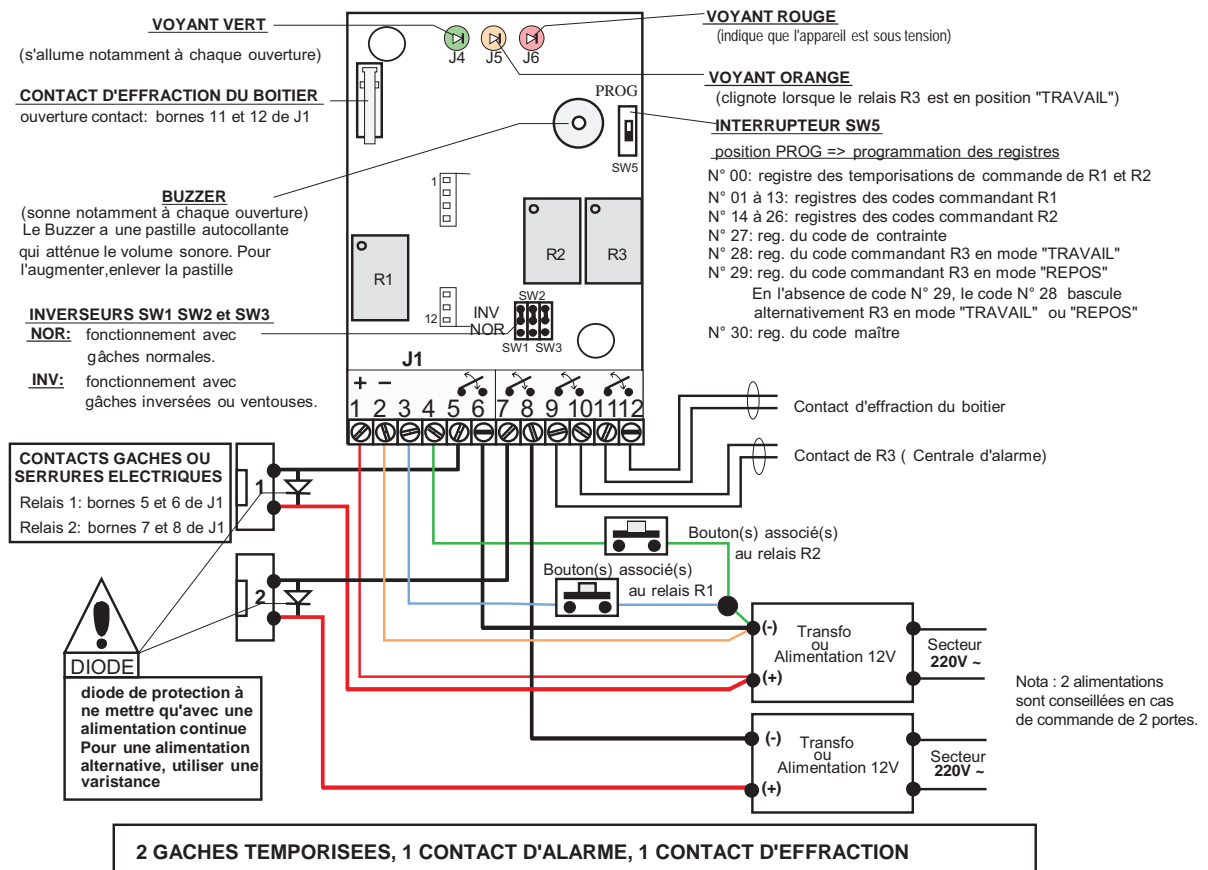

CLAVIERS CODÉS

CLAVIER CODÉ PGP2412 RACCORDEMENT

RACCORDEMENTS