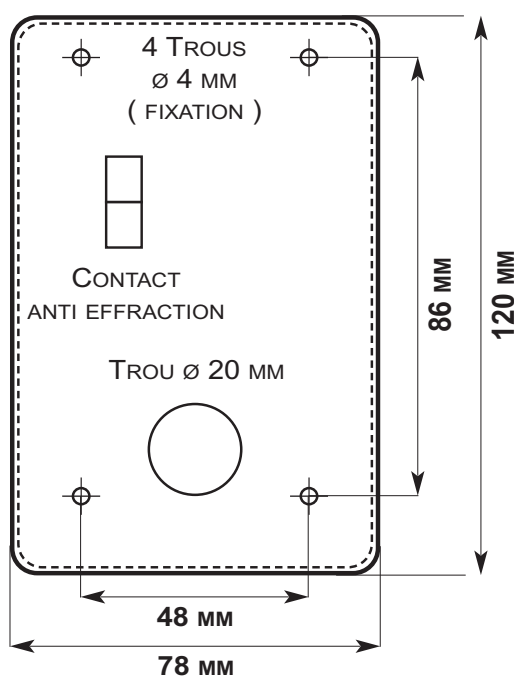

+ 30 codes de 3 à 8 termes se composant ainsi :

- 13 codes commandant le relais n°1 (contact impulsionnel temporisé de 1 à 99 s)
- 13 codes commandant le relais n°2 (contact impulsionnel temporisé de 1 à 99 s)
- 1 code de mise "on" d'alarme (relais n°3)
- 1 code de mise "off" d'alarme (relais n°3)
- 1 code de "contrainte" commandant les relais n°1 et n°2
- 1 code de programmation

+ Programmation des codes par le clavier

+ Temporisation de 1 à 99 secondes de 2 boutons poussoirs ou contacts impulsionnels extérieurs (relais R1/R2)

+ Contact anti-effraction si démontage face avant et/ou arrachage du boîtier fixé au mur

+ 3 LEDS de signalisation :

- LED rouge : présence tension d'alimentation
- LED verte : s'allume à chaque ouverture (relais R1 et R2)
- LED orange : clignote alarme en marche (relais R3)

+ Fonctionnement avec gaches normales ou inversées

+ Norme CE : selon les normes EN 50082-1 et EN 55022

+ Dimensions : 120 x 78 x 38/53 mm

Le PGP 2412 est prévu pour fonctionner en extérieur **sous abri**.

Si le PGP2412 doit être installé dans des environnements agressifs (sous la pluie, air salin, climats tropicaux, etc...), il est également recommandé d'effectuer un joint de silicone sur le pourtour des faces avant et arrière du boîtier lors de l'installation et prévoir l'option "tropicalisation" (réf. UTRAIT50).

Le PGP2412 fonctionne avec une tension de 12 à 24V alternative ou continue.

CLAVIER CODÉ PGP2412 MONTAGE

VUE ARRIÈRE