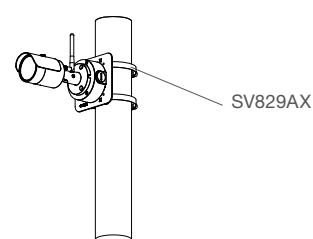

SV829AX

Caractéristiques techniques

Caméra :

Capteur : 1/2.7" 2Megapixel progressive CMOS
 Pixels effectifs : 1920 (H) x 1080 (V)
 RAM/ROM : 128 MB/128 MB
 Balayage : Progressif
 Vitesse d'obturation : Auto/Manual 1/3 s–1/100,000 s
 Eclairage minimum :
 - Manual 1/30 s : 2.6275 Lux @F2.0 (Color, 80 IRE),
 1.3824 Lux @F2.0 (W/B, 80 IRE), 0 Lux (IR on)
 - Manual 1/3 s : 0.1983 Lux @F2.0 (Color, 80 IRE),
 0.1128 Lux @F2.0 (W/B, 80 IRE), 0 Lux (IR on)
 Ratio : > 49,05 dB
 Distance IR : 30 m
 Activation IR : Auto
 Nombre LEDS IR : 18
 Matière : Métal
 Dimensions : 164.9 mm x 70 mm x 125.2 mm
 Poids : 431 g