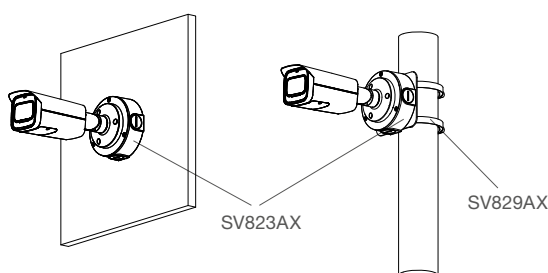

SV833AX

SV829AX

Caractéristiques techniques

Caméra :

Pixels effectifs : 2688 (H) × 1520 (V)
 RAM/ROM : 128 MB/128 MB
 Balayage : Progressif
 Vitesse d'obturation : Auto/Manual 1/3 s–1/100000 s
 Eclairage minimum : 0.008 Lux @F1.5
 Distance IR : jusqu'à 60 m
 Activation IR : Auto/Manuel
 Nombre LEDS IR : 4
 Matière : Métal
 Dimensions : 244.1 mm × Ø 90.4 mm (9.61" × Ø 3.26")
 Poids : 1100 g
 Panoramique : 360°
 Inclinaison : 0 à 90°
 Rotation : 0 à 360°