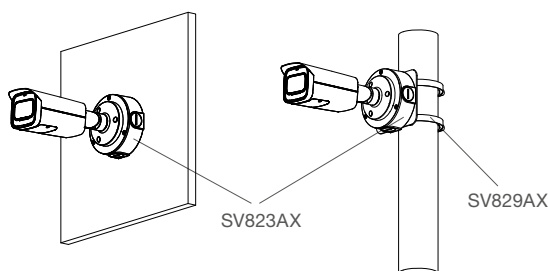

SV833AX

SV829AX

Caractéristiques techniques

Caméra :

Capteur : 1/2.8"8Megapixel progressive CMOS
 Pixels effectifs : 3840 (H) × 2160 (V)
 RAM/ROM : 128 MB/512 MB
 Balayage : Progressif
 Vitesse d'obturation : Auto/Manual 1/3 s–1/100000 s
 Eclairage minimum : 0.007 Lux @F1.5
 Distance IR : jusqu'à 60 m
 Activation IR : Auto/Manuel
 Nombre LEDS IR : 4
 Matière : Métal
 Dimensions : 244.1 mm × Ø 90.4 mm (9.61" × Ø 3.26")
 Poids : 1090 g
 Panoramique : 360°
 Inclinaison : 0 à 90°
 Rotation : 0 à 360°