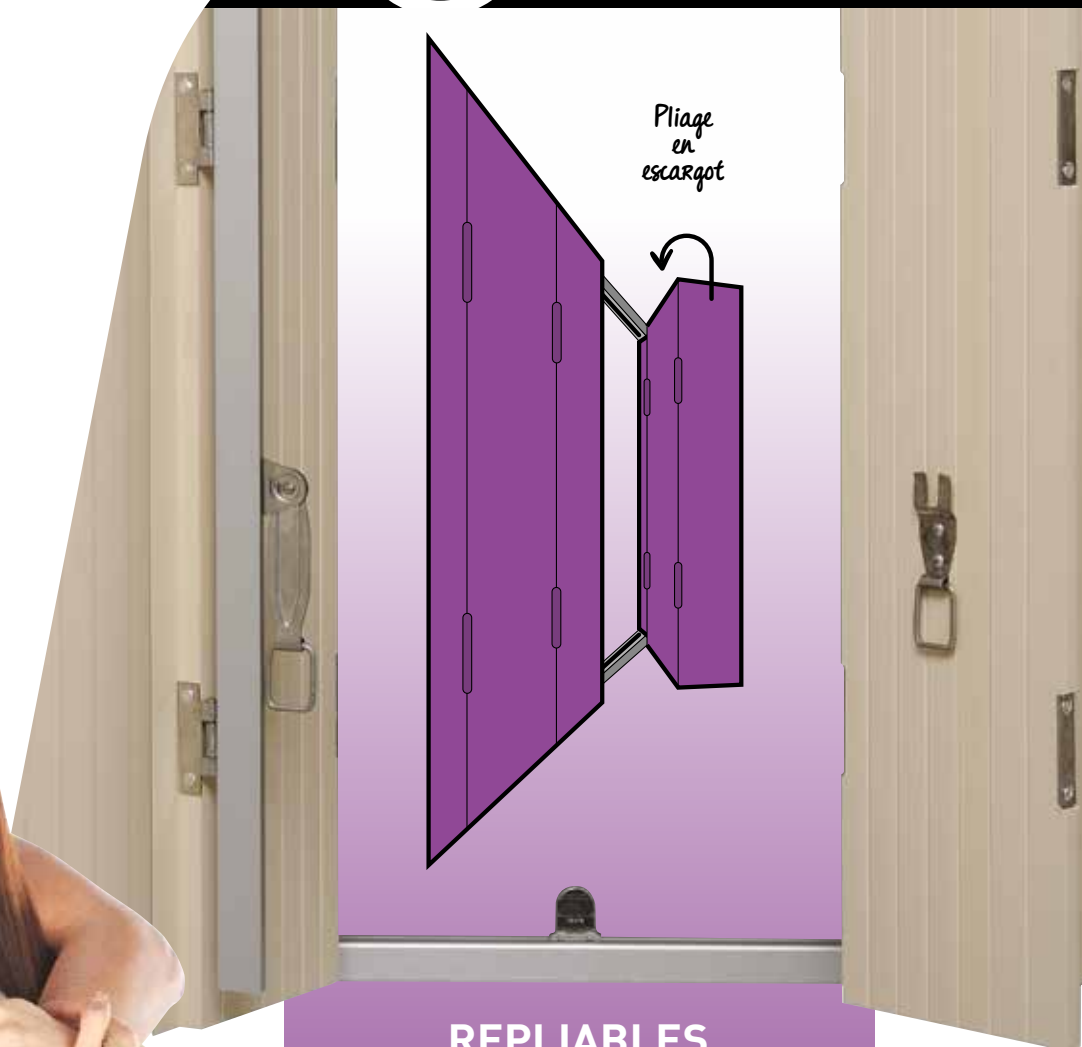

## REPLIABLES

Les persiennes repliables sont constituées de vantaux articulés entre eux par des paumelles. Les vantaux se replient les uns dans les autres en « escargot », offrant ainsi une solution de fermeture discrète et un clair de baie optimisé.