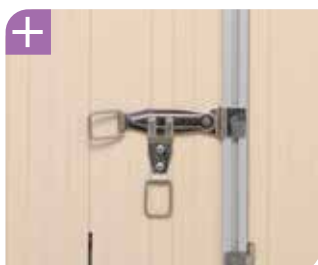

OPTIONS

- Condamnation par crémonne ou serrure
- Barre de battue basse fixe ou mobile
- Projection à l'italienne
- Configuration spéciale fenêtres cintrées

Ma persienne est facile à entretenir