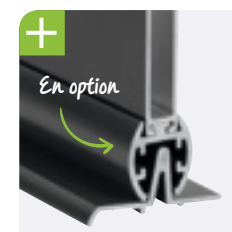

**COULISSES EN ALUMINIUM LAQUÉ**  
Elles sont équipées de joints-brosses anti-bruit. Elles assurent aussi l'étanchéité du tablier pour une finition parfaite.

**BLOQUEURS AUTOMATIQUES**  
Ils protègent la fermeture de la baie quand le volet roulant est fermé. Le tablier de lame solidement fixé sur l'arbre ne peut être soulevé.