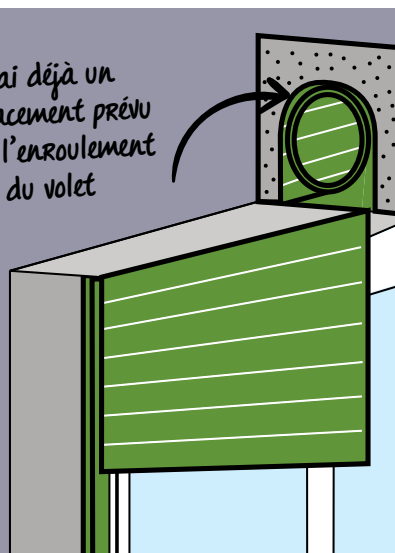

Pose traditionnelle